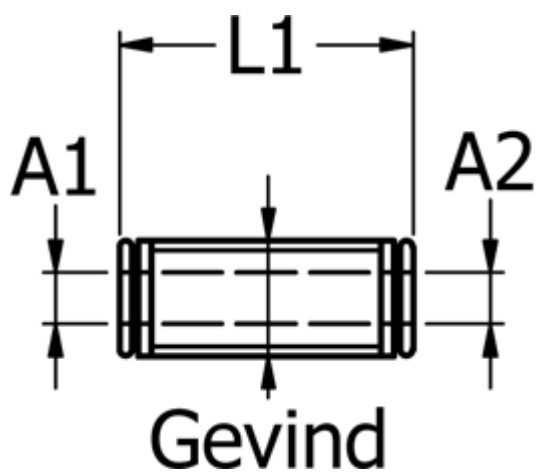

Varenummer: 5867470408
Beskrivelse: Metalfitting 747.0408 - Ø4/Ø8
Push-in lige samler

Mål

Gevind	= M15x1
L1	= 34.4
Udvendig slangediameter A1	= 4
Udvendig slangediameter A2	= 8